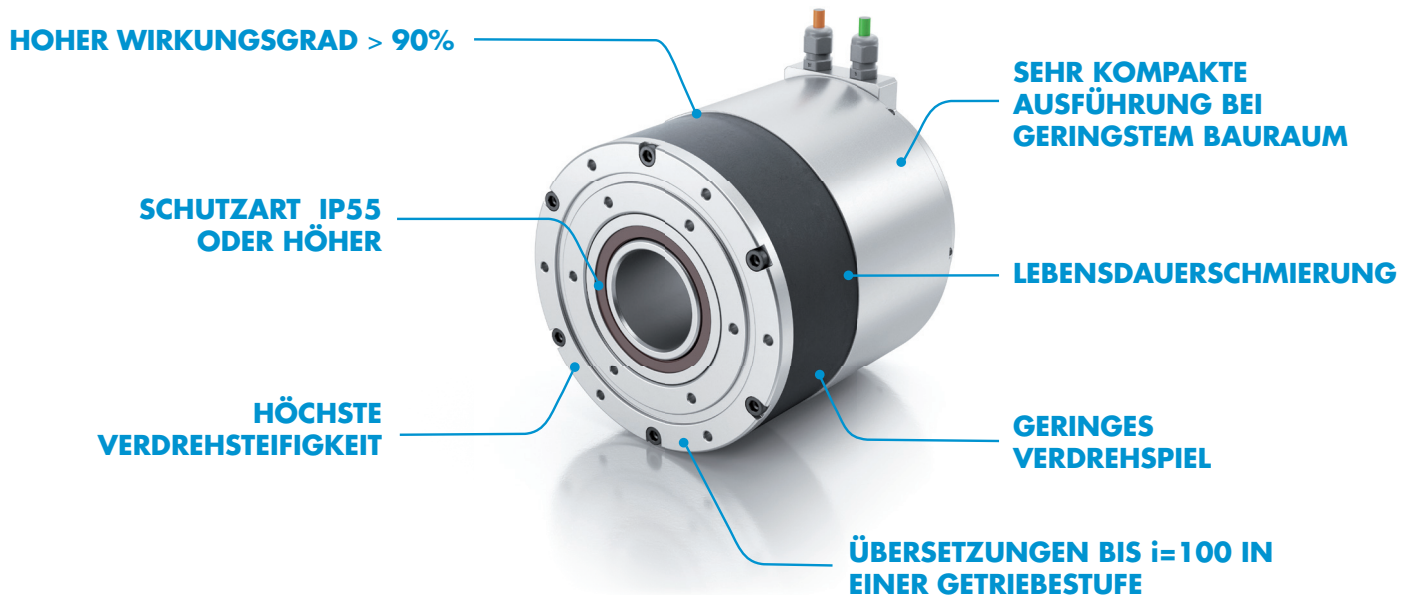

NEU

NOVEX Line RD

Der kompakte und innovative
Antrieb für die Robotik

success based on
quality and reliability

rehfuss.com

Highlights

Das NOVEX Line RD Getriebe ist die kompakte Lösung für die Robotik.

Abgestimmt auf den Anwendungsfall, konfigurieren wir das Getriebe der NOVEX Line RD perfekt auf die jeweiligen Anforderungen.