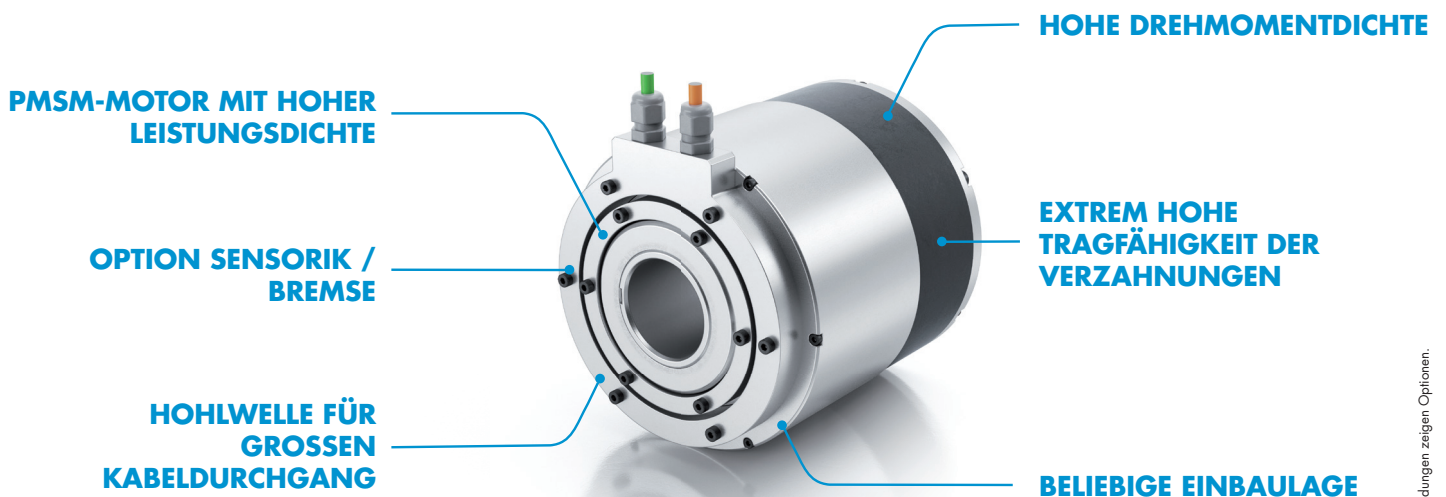

NEU

NOVEX Line RD

Der kompakte und innovative
Antrieb für die Robotik

success based on
quality and reliability

rehfuss.com

Highlights

Das NOVEX Line RD Getriebe ist die kompakte Lösung für die Robotik.

Abgestimmt auf den Anwendungsfall, konfigurieren wir das Getriebe der NOVEX Line RD perfekt auf die jeweiligen Anforderungen.